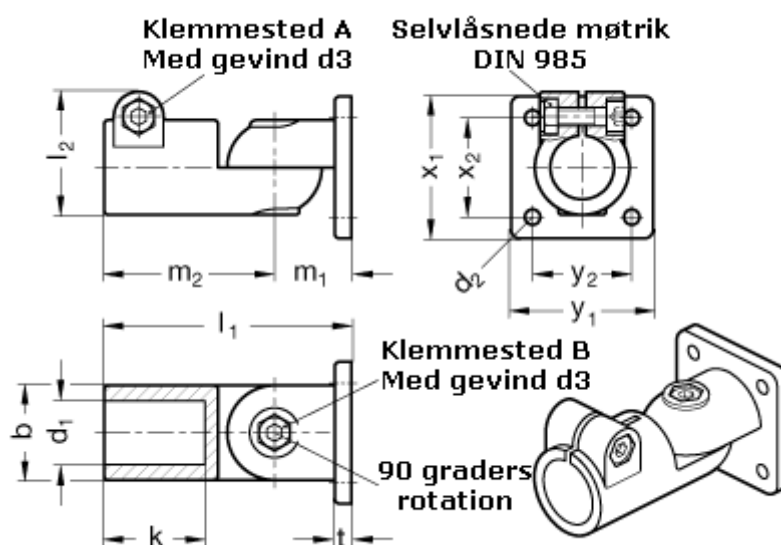

Varenummer: 20282B42T2BL  
 Beskrivelse: E+G laskeforbindelse  
 GN 282-B42-T-2-BL

## Mål

b = 65	m2 = 115
d1 = B42	t = 14
d2 = 11.0	x1 = 105
d3 = M10	x2 = 74
k = 74.0	y1 = 105
l1 = 167.0	y2 = 74
l2 = 77.5	
m1 = 52.0	